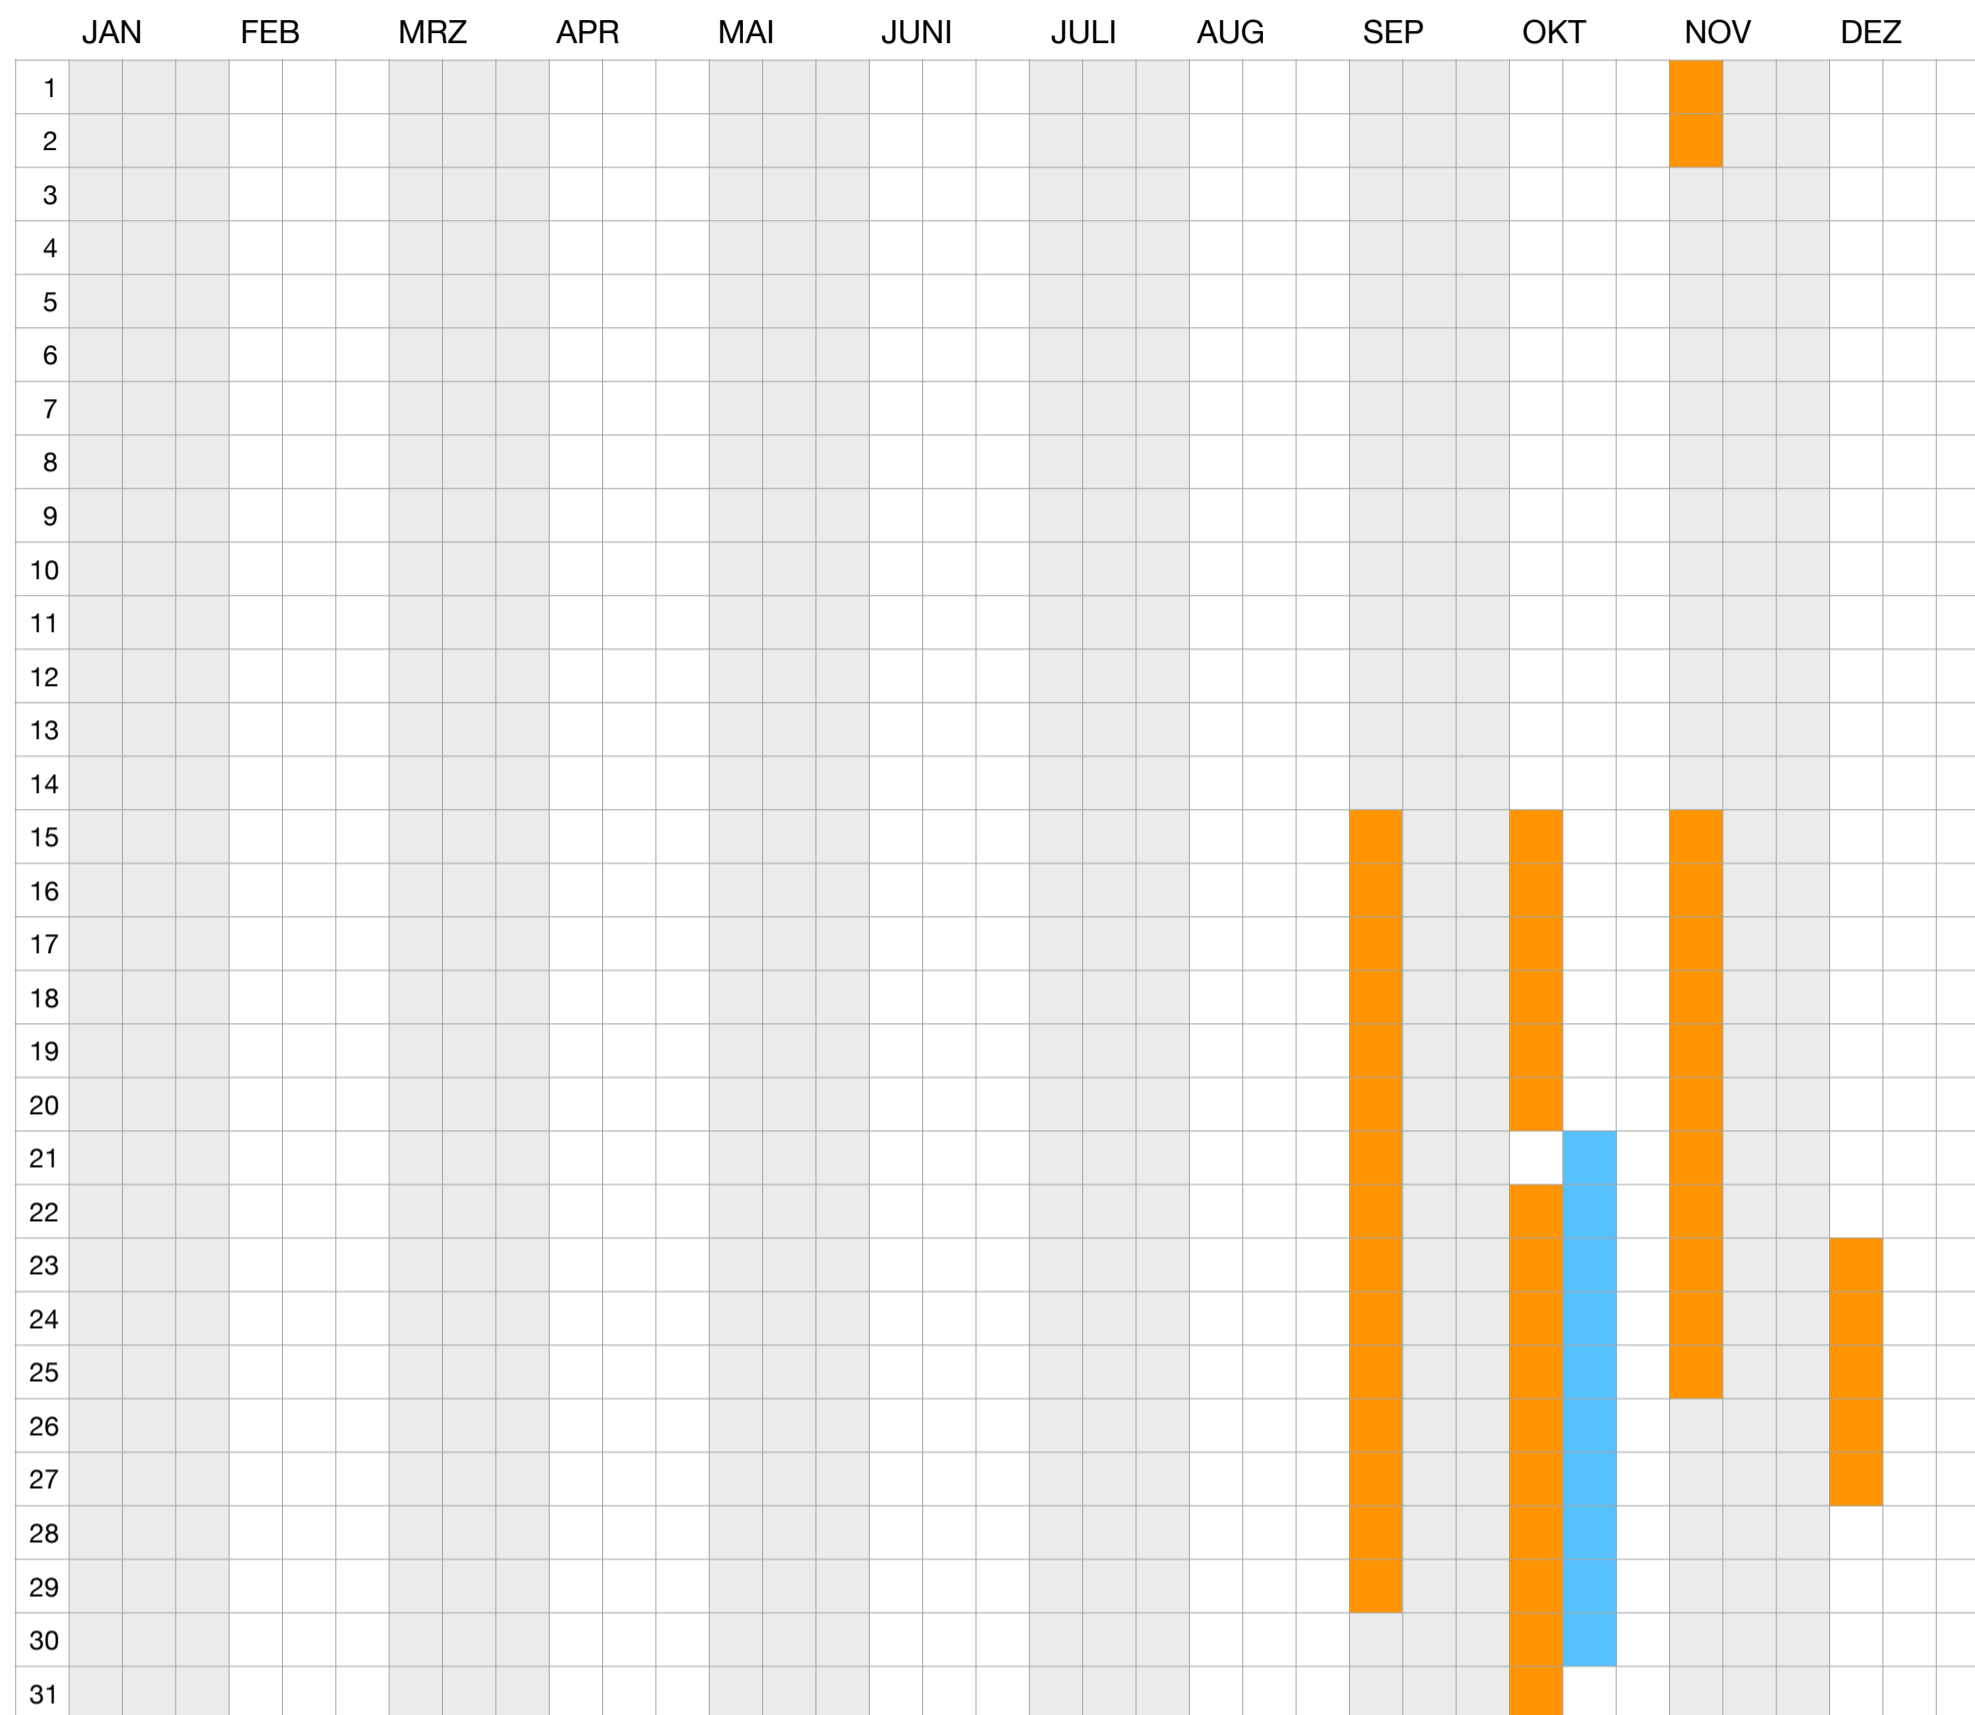

Belegungsplan: ■ T 7300 ■ SF 6.9 ■ CV640

Belegungsplan: ■ T7300 ■ SF 6.9 ■ CV640